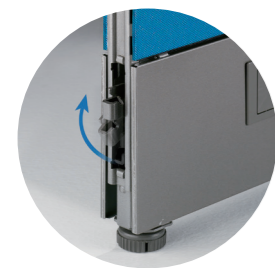

EP
45mm 슬림 디자인을 채택하여 사무공간 활용도를 높이는 동시에 패널 좌우를 질재바 형태로 마감하여 구조적 안정성도 확보하였습니다

MATERIAL

패널의 재질
철재로 마감된 패널은 자석을 이용하여 메모판의 기능을 수행할 수 있습니다

26

CONNECTER

상하 90도 회전 연결 커넥터
패널 하단에 장착되어 있는 연결 커넥터는 90도 회전과 좌우 맞물림 기능을 동시에 갖추고 있어 패널 조립시 작업을 용이하게 해주며 패널간 연결 구조의 안정성도 높여줍니다