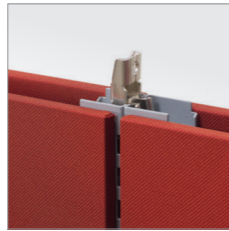

CONSTRUCTION

연결클램프

조립 전용 클램프로 별도의 조립이나 해체 전용 공구 없이 패널간의 연결이 편리합니다

손쉬운 수평 유지

프레임 측면 중간부에 장착되어 있는 요철형의 레벨러는 패널 조립시 서로 맞물림으로써 수평유지를 원활하게 해주는 동시에 패널의 직진도를 높여 줍니다

CONNECTER

상하 슬라이딩 연결 커넥터

패널 하단에 장착되어 있는 연결 커넥터는 상하 슬라이딩과 좌우 맞물림 기능을 동시에 갖추고 있어 패널 조립시 작업을 용이하게 해주며 패널간 연결 구조의 안정성도 높여줍니다.

Detail

POST

원 포스트 (ONE POST) 시스템

하나의 포스트를 이용하여 L형, T형, X형의 패널 연결을 가능하게 하여 조립 시간을 단축해 주며 이를 통해 비용 절감 효과를 누릴 수 있습니다. 또한 높이가 다른 패널의 연결시에 가장 높은 크기의 포스트 하나로 모든 높이의 패널을 연결 할 수 있는 편의성을 갖추었습니다

AP

AP

패널의 구조적 안정성과 원활한 배선 처리를 위한 공간 확보를 위해 65mm로 두께를 최적화 하였습니다

LEVELLER

뛰어난 직진도

패널 상단의 클램프, 중간부의 레벨러, 하단의 연결 커넥터를 이용한 조립으로 여러장의 패널 연결시 뛰어난 직진도를 확보해줍니다

LEVELLER

높이 조절발

패널 하단에 부착되어 있는 높이 조절용 발굽은 고무재질로 마감되어 패널의 미끄러짐을 방지 하고 사무실 바닥의 수평이 고르지 않을 경우에도 패널의 수평을 안정적으로 유지해주는 기능을 합니다

END BAR

마감판

알루미늄 재질의 마감비에 후크(HOOK) 방식을 적용하여 고정시 견고하고 탈부착시 용이합니다

SHELF

오픈선반

브라켓을 이용하여 패널에 다양한 높이로 설치하여 개인 수납 공간으로 활용할 수 있습니다

컬러강판

하부의 경우 견고하고 오염에 강한 컬러강판을 선택할 수 있습니다
* RP(62T) / EP(45T) 도 하부만 적용가능